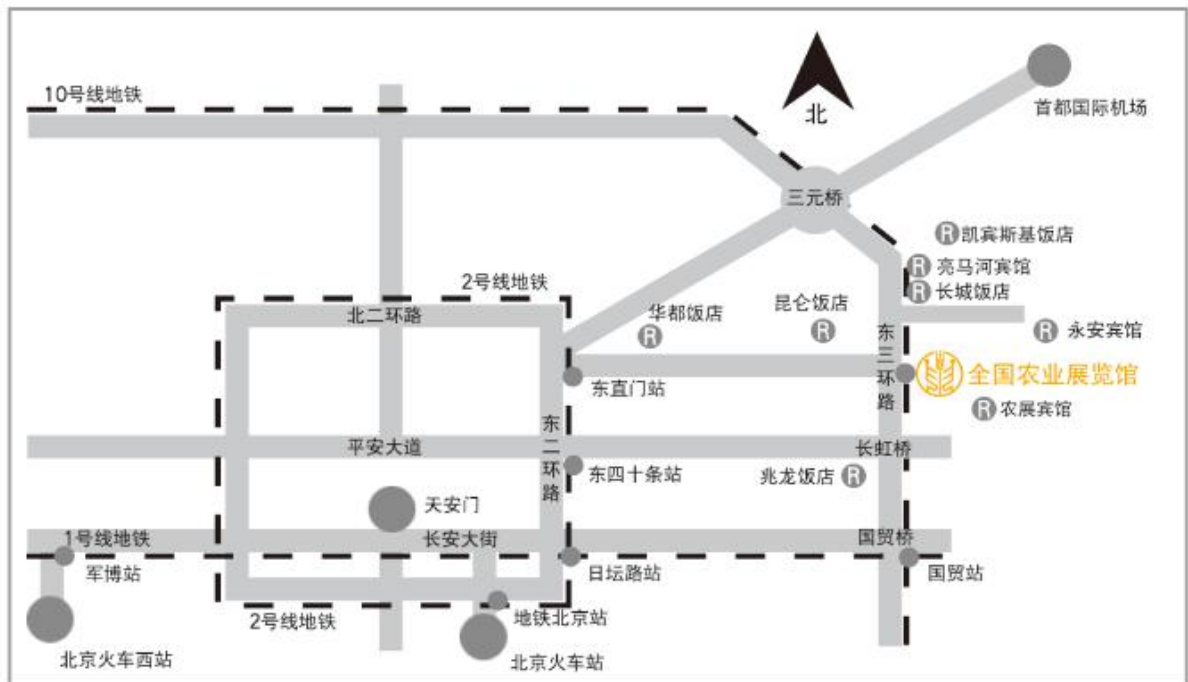

### 1)、首都国际机场—农业展览馆：

机场巴士：乘坐机场巴士线 1 线，在亮马桥下车，步行至全国农业展览馆;约 1 小时 20 分钟;

地铁：乘机场快轨至三元桥站下车，乘坐地铁 10 号线(劲松方向)，在农业展览馆站下车，约 50 分钟。

公交：乘坐机场快轨至东直门下车，乘坐公交 416 路、909 路、635 路或 974 路至全国农业展览馆下车，约 1 小时 10 分钟，27 元;出租车：约 28 分钟。

南苑机场—农业展览馆：

地铁：乘机场巴士至西单站下，乘坐地铁 1 号线(四惠东方向)，在国贸站下，站内换乘地铁 10 号线(巴沟方向)，乘坐地铁 10 号线(巴沟方向)，在农业展览馆站下车;约 1 小时 40 分钟;

公交：乘机场巴士在福海公园站下车，步行至南苑路果园站，乘坐运通 107 路，在农业展览馆站下车;约 1 小时 40 分钟;

### 2)、多条公交线路途经全国农业展览馆，附近设有站点：989 区间、农展馆、团结湖、亮马桥、长虹桥西等。

乘特 3、特 8、运通 107、31、43、113、115、117、300、302、350、402、405、406、416、420、421、499、503、516、627、635、683、686、671、672、673、675、701、707、718、731、735、750、758、731、801、909、954、957 支、957 支 2、974、984 路公共汽车或电车可到达全国农业展览馆或附近。

### 3)、地铁：1 号线国贸站、4 号线海淀黄庄站、5 号线惠新西街南口站、8 号线北土城站、13 号线知春路站和芍药居站可换乘 10 号线直达全国农业展览馆。

农展馆周围线路图：

农展馆平面图